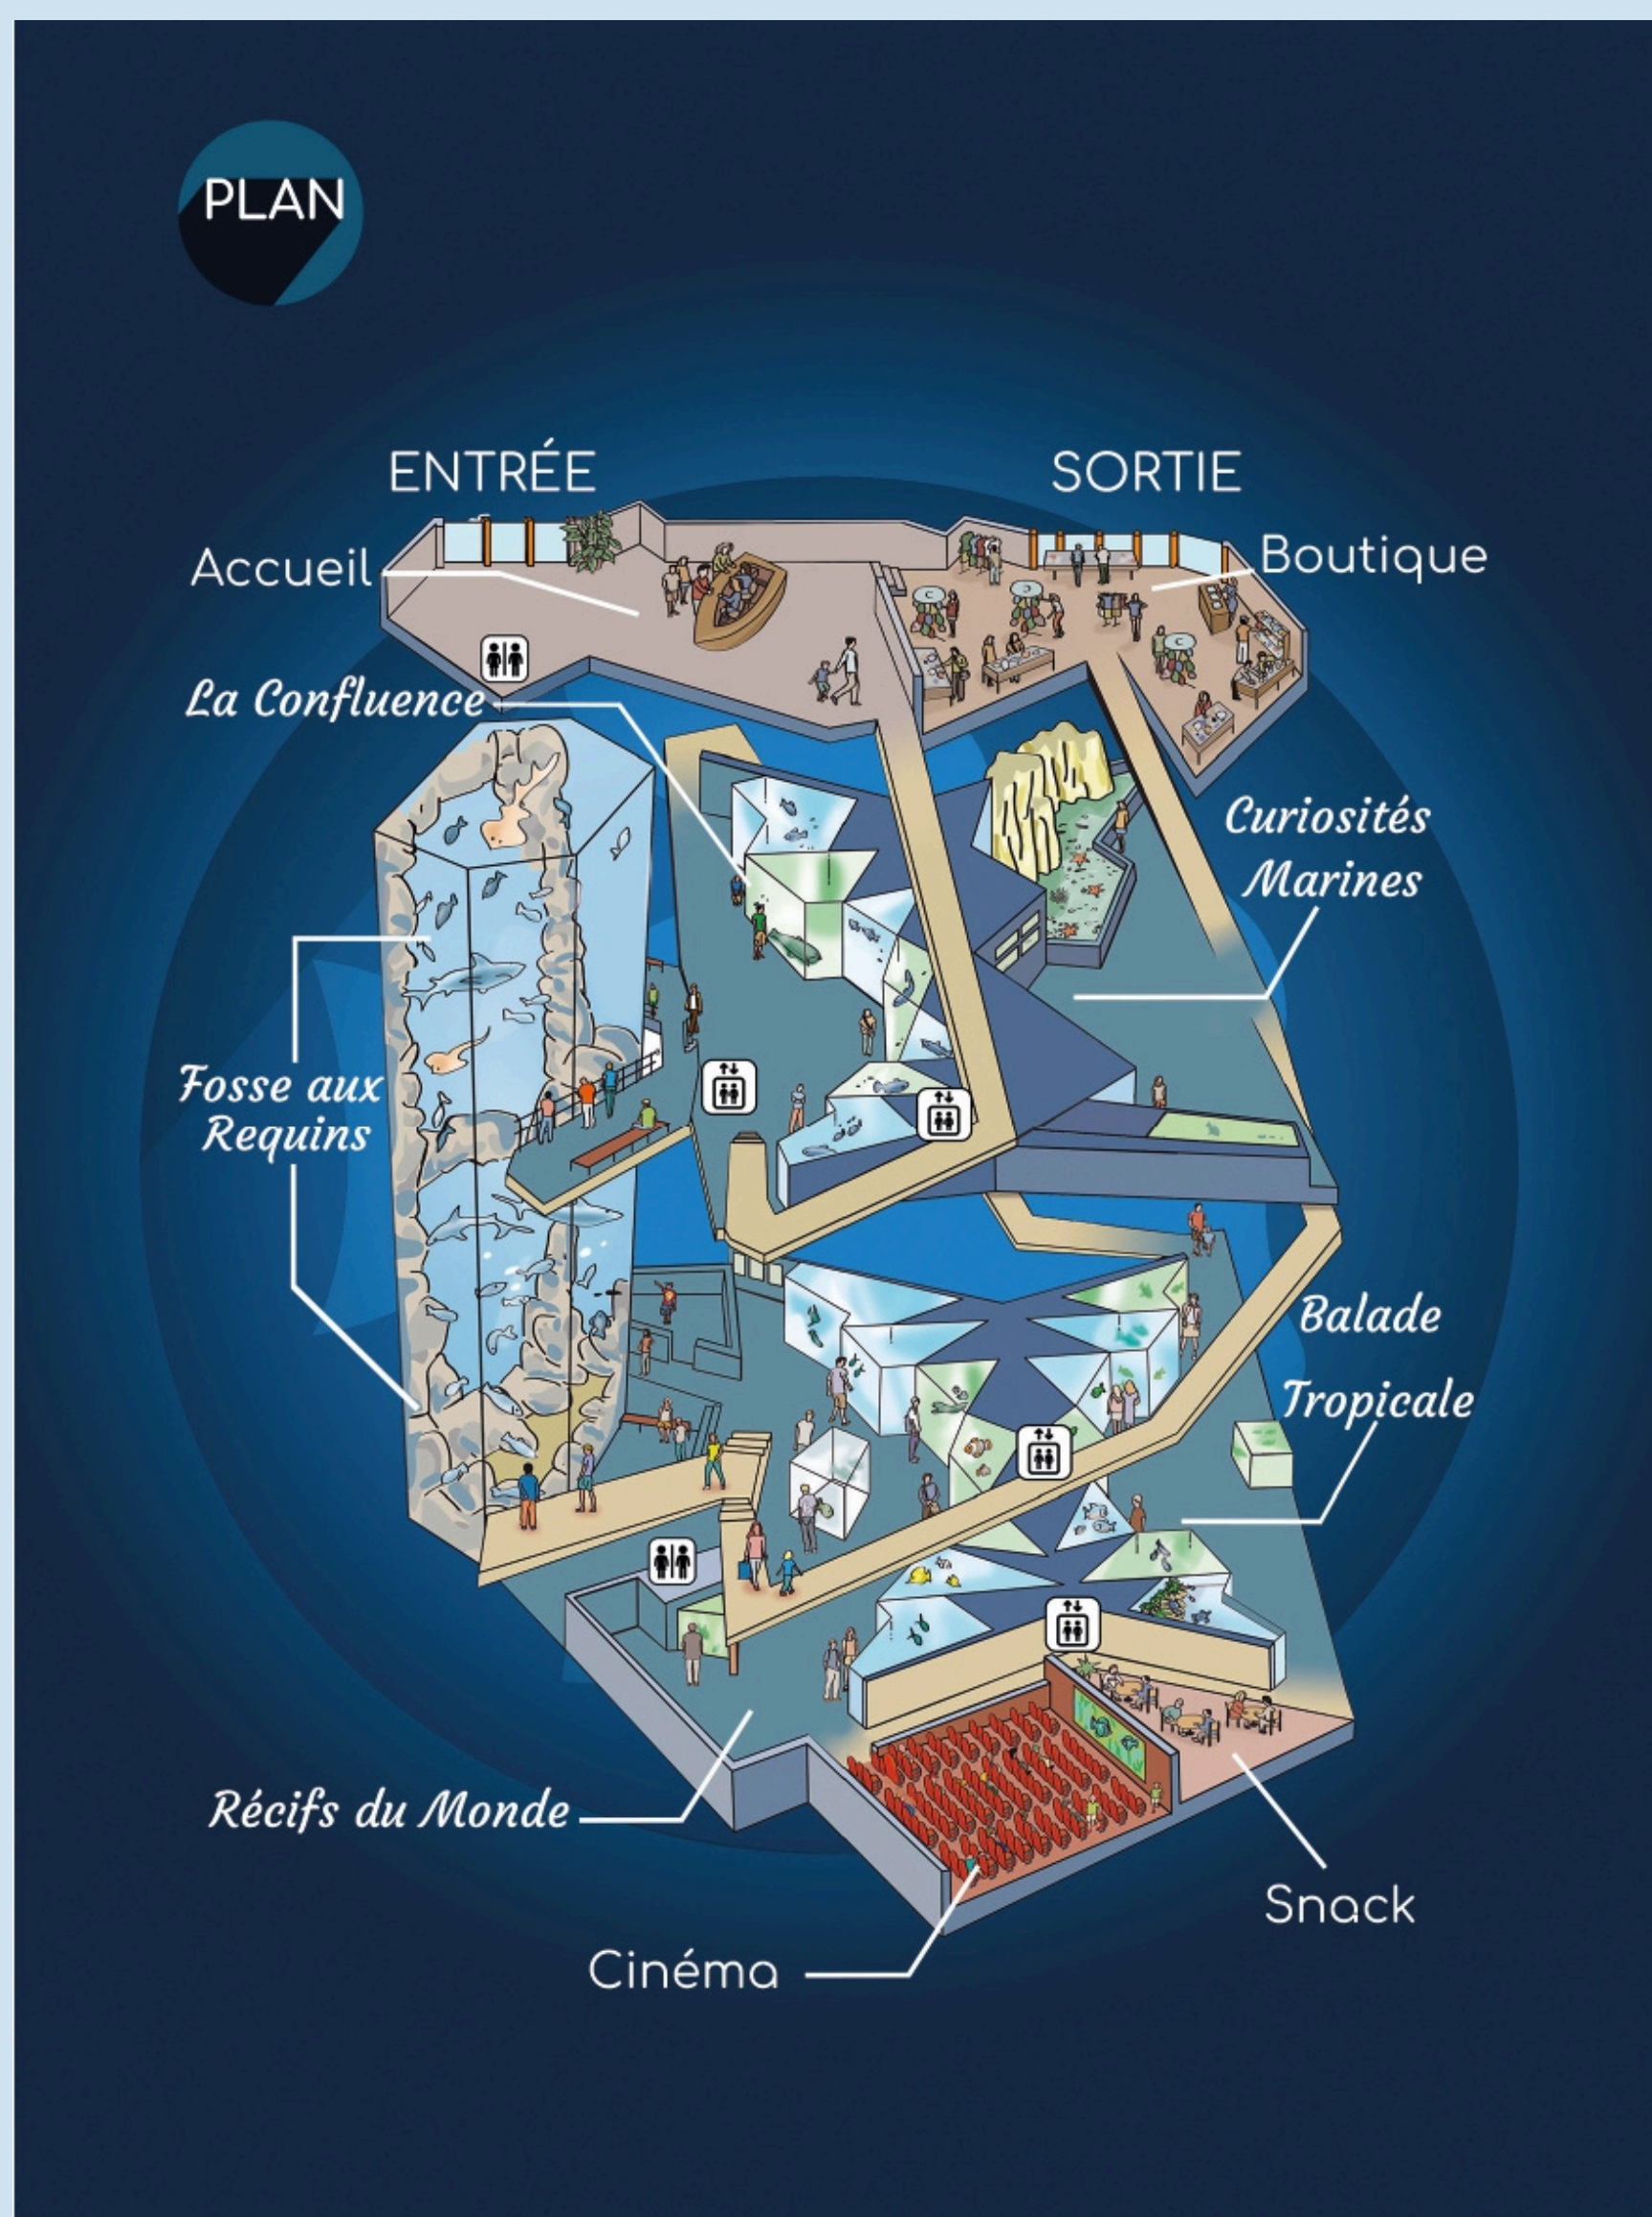

À LA DÉCOUVERTE DES

Aquarium de Lyon

POISSONS DE L'AQUARIUM

CORRECTION

CYCLE 1 ET CENTRES DE LOISIRS

VISITE DE L'AQUARIUM

Rends-toi dans les 4 salles de l'Aquarium
et coche les petites cases
dès que tu as vu les poissons.

LA CONFLUENCE

▶ SALLE 1

CARPE

BASSIN N°2
LA DOMBES

TRUITE

BASSIN N°5
LAC D'ANNECY

SILURE

BASSIN N°6
LE RHIN

ESTURGEON

BASSIN N°7
LA GARONNE

BALADE TROPICALE

► SALLE 2

TORTUE DE FLORIDE

BASSIN VISIBLE
EN DESCENDANT
LES ESCALIERS

AXOLOTL

BASSIN À DROITE DES
TORTUES

POISSON NAPOLÉON

POISSON MÉROU GRACE KELLY

POISSON BALLON ÉTOILÉ

REQUIN LÉOPARD

TOUS CES POISSONS SE TROUVENT DANS
NOTRE GRAND BASSIN : LA FOSSE

CURIOSITÉS MARINES

▶ SALLE 4

GRAND BASSIN OUVERT
À GAUCHE